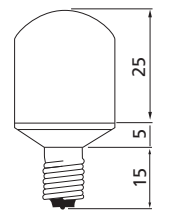

LAMPADINE LED - BA 9s

COLORE	TIPO N			TIPO V			TIPO L		
	24V DC-AC	115V AC	230V AC	24V DC-AC	115V AC	230V AC	24V DC-AC	115V AC	230V AC
●	1YNB2	1YNF2	1YNG2	1YVB2	1YVF2	1YVG2	1YLB2	1YLF2	1YLG2
●	1YNB3	1YNF3	1YNG3	1YVB3	1YVF3	1YVG3	1YLB3	1YLF3	1YLG3
●	1YNB4	1YNF4	1YNG4	1YVB4	1YVF4	1YVG4	1YLB4	1YLF4	1YLG4
●	1YNB5	1YNF5	1YNG5	1YVB5	1YVF5	1YVG5	1YLB5	1YLF5	1YLG5
●	1YNB6	1YNF6	1YNG6	1YVB6	1YVF6	1YVG6	1YLB6	1YLF6	1YLG6
●	1YNB9	1YNF9	1YNG9	1YVB9	1YVF9	1YVG9	1YLB9	1YLF9	1YLG9

Ø 23X45

LAMPADINE LED - E 14

COLORE	TIPO N			TIPO V			TIPO L		
	24V DC-AC	115V AC	230V AC	24V DC-AC	115V AC	230V AC	24V DC-AC	115V AC	230V AC
●	1HNB2	1HNF2	1HNG2	1HVB2	1HVF2	1HVG2	1HLB2	1HLF2	1HLG2
●	1HNB3	1HNF3	1HNG3	1HVB3	1HVF3	1HVG3	1HLB3	1HLF3	1HLG3
●	1HNB4	1HNF4	1HNG4	1HVB4	1HVF4	1HVG4	1HLB4	1HLF4	1HLG4
●	1HNB5	1HNF5	1HNG5	1HVB5	1HVF5	1HVG5	1HLB5	1HLF5	1HLG5
●	1HNB6	1HNF6	1HNG6	1HVB6	1HVF6	1HVG6	1HLB6	1HLF6	1HLG6
●	1HNB9	1HNF9	1HNG9	1HVB9	1HVF9	1HVG9	1HLB9	1HLF9	1HLG9

Ø 23X54

LAMPADINE LED - E10

COLORE	TIPO N			TIPO V			TIPO L		
	24V DC-AC	115V AC	230V AC	24V DC-AC	115V AC	230V AC	24V DC-AC	115V AC	230V AC
●	1TNB2	1TNF2	1TNG2	1TVB2	1TVF2	1TVG2	1TLB2	1TLF2	1TLG2
●	1TNB3	1TNF3	1TNG3	1TVB3	1TVF3	1TVG3	1TLB3	1TLF3	1TLG3
●	1TNB4	1TNF4	1TNG4	1TVB4	1TVF4	1TVG4	1TLB4	1TLF4	1TLG4
●	1TNB5	1TNF5	1TNG5	1TVB5	1TVF5	1TVG5	1TLB5	1TLF5	1TLG5
●	1TNB6	1TNF6	1TNG6	1TVB6	1TVF6	1TVG6	1TLB6	1TLF6	1TLG6
●	1TNB9	1TNF9	1TNG9	1TVB9	1TVF9	1TVG9	1TLB9	1TLF9	1TLG9

Ø 23X45