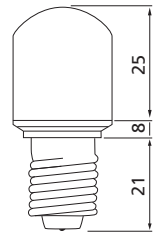

LAMPADINE LED - E 14

COLORE	TIPO N			TIPO V			TIPO L		
	24V DC-AC	115V AC	230V AC	24V DC-AC	115V AC	230V AC	24V DC-AC	115V AC	230V AC
●	1HNB2	1HNF2	1HNG2	1HVB2	1HVF2	1HVG2	1HLB2	1HLF2	1HLG2
●	1HNB3	1HNF3	1HNG3	1HVB3	1HVF3	1HVG3	1HLB3	1HLF3	1HLG3
●	1HNB4	1HNF4	1HNG4	1HVB4	1HVF4	1HVG4	1HLB4	1HLF4	1HLG4
●	1HNB5	1HNF5	1HNG5	1HVB5	1HVF5	1HVG5	1HLB5	1HLF5	1HLG5
●	1HNB6	1HNF6	1HNG6	1HVB6	1HVF6	1HVG6	1HLB6	1HLF6	1HLG6
●	1HNB9	1HNF9	1HNG9	1HVB9	1HVF9	1HVG9	1HLB9	1HLF9	1HLG9

Ø 23X54

LAMPADINE LED - E10

COLORE	TIPO N			TIPO V			TIPO L		
	24V DC-AC	115V AC	230V AC	24V DC-AC	115V AC	230V AC	24V DC-AC	115V AC	230V AC
●	1TNB2	1TNF2	1TNG2	1TVB2	1TVF2	1TVG2	1TLB2	1TLF2	1TLG2
●	1TNB3	1TNF3	1TNG3	1TVB3	1TVF3	1TVG3	1TLB3	1TLF3	1TLG3
●	1TNB4	1TNF4	1TNG4	1TVB4	1TVF4	1TVG4	1TLB4	1TLF4	1TLG4
●	1TNB5	1TNF5	1TNG5	1TVB5	1TVF5	1TVG5	1TLB5	1TLF5	1TLG5
●	1TNB6	1TNF6	1TNG6	1TVB6	1TVF6	1TVG6	1TLB6	1TLF6	1TLG6
●	1TNB9	1TNF9	1TNG9	1TVB9	1TVF9	1TVG9	1TLB9	1TLF9	1TLG9